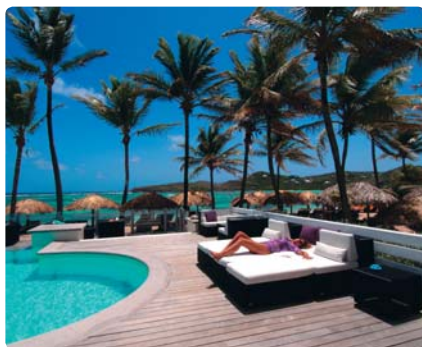

AVEC UN PEU DE CHANCE, SURCLASSEMENT EN SUITE
AVEC PISCINE PRIVEE !

AIRFRANCE 

 GARANTIE DE VOYAGE

Le prix par personne (base 2 pers.) comprend:

- vol quotidien avec Air France au départ de Genève, Zurich ou Bâle via Paris à destination de Saint-Martin
- 7 n. en chambre occ. 2 adultes avec petit déjeuner
- transferts aller retour et assistance
- taxes d'aéroport, surcharge carburant (CHF 480.- sous réserve de modifications)